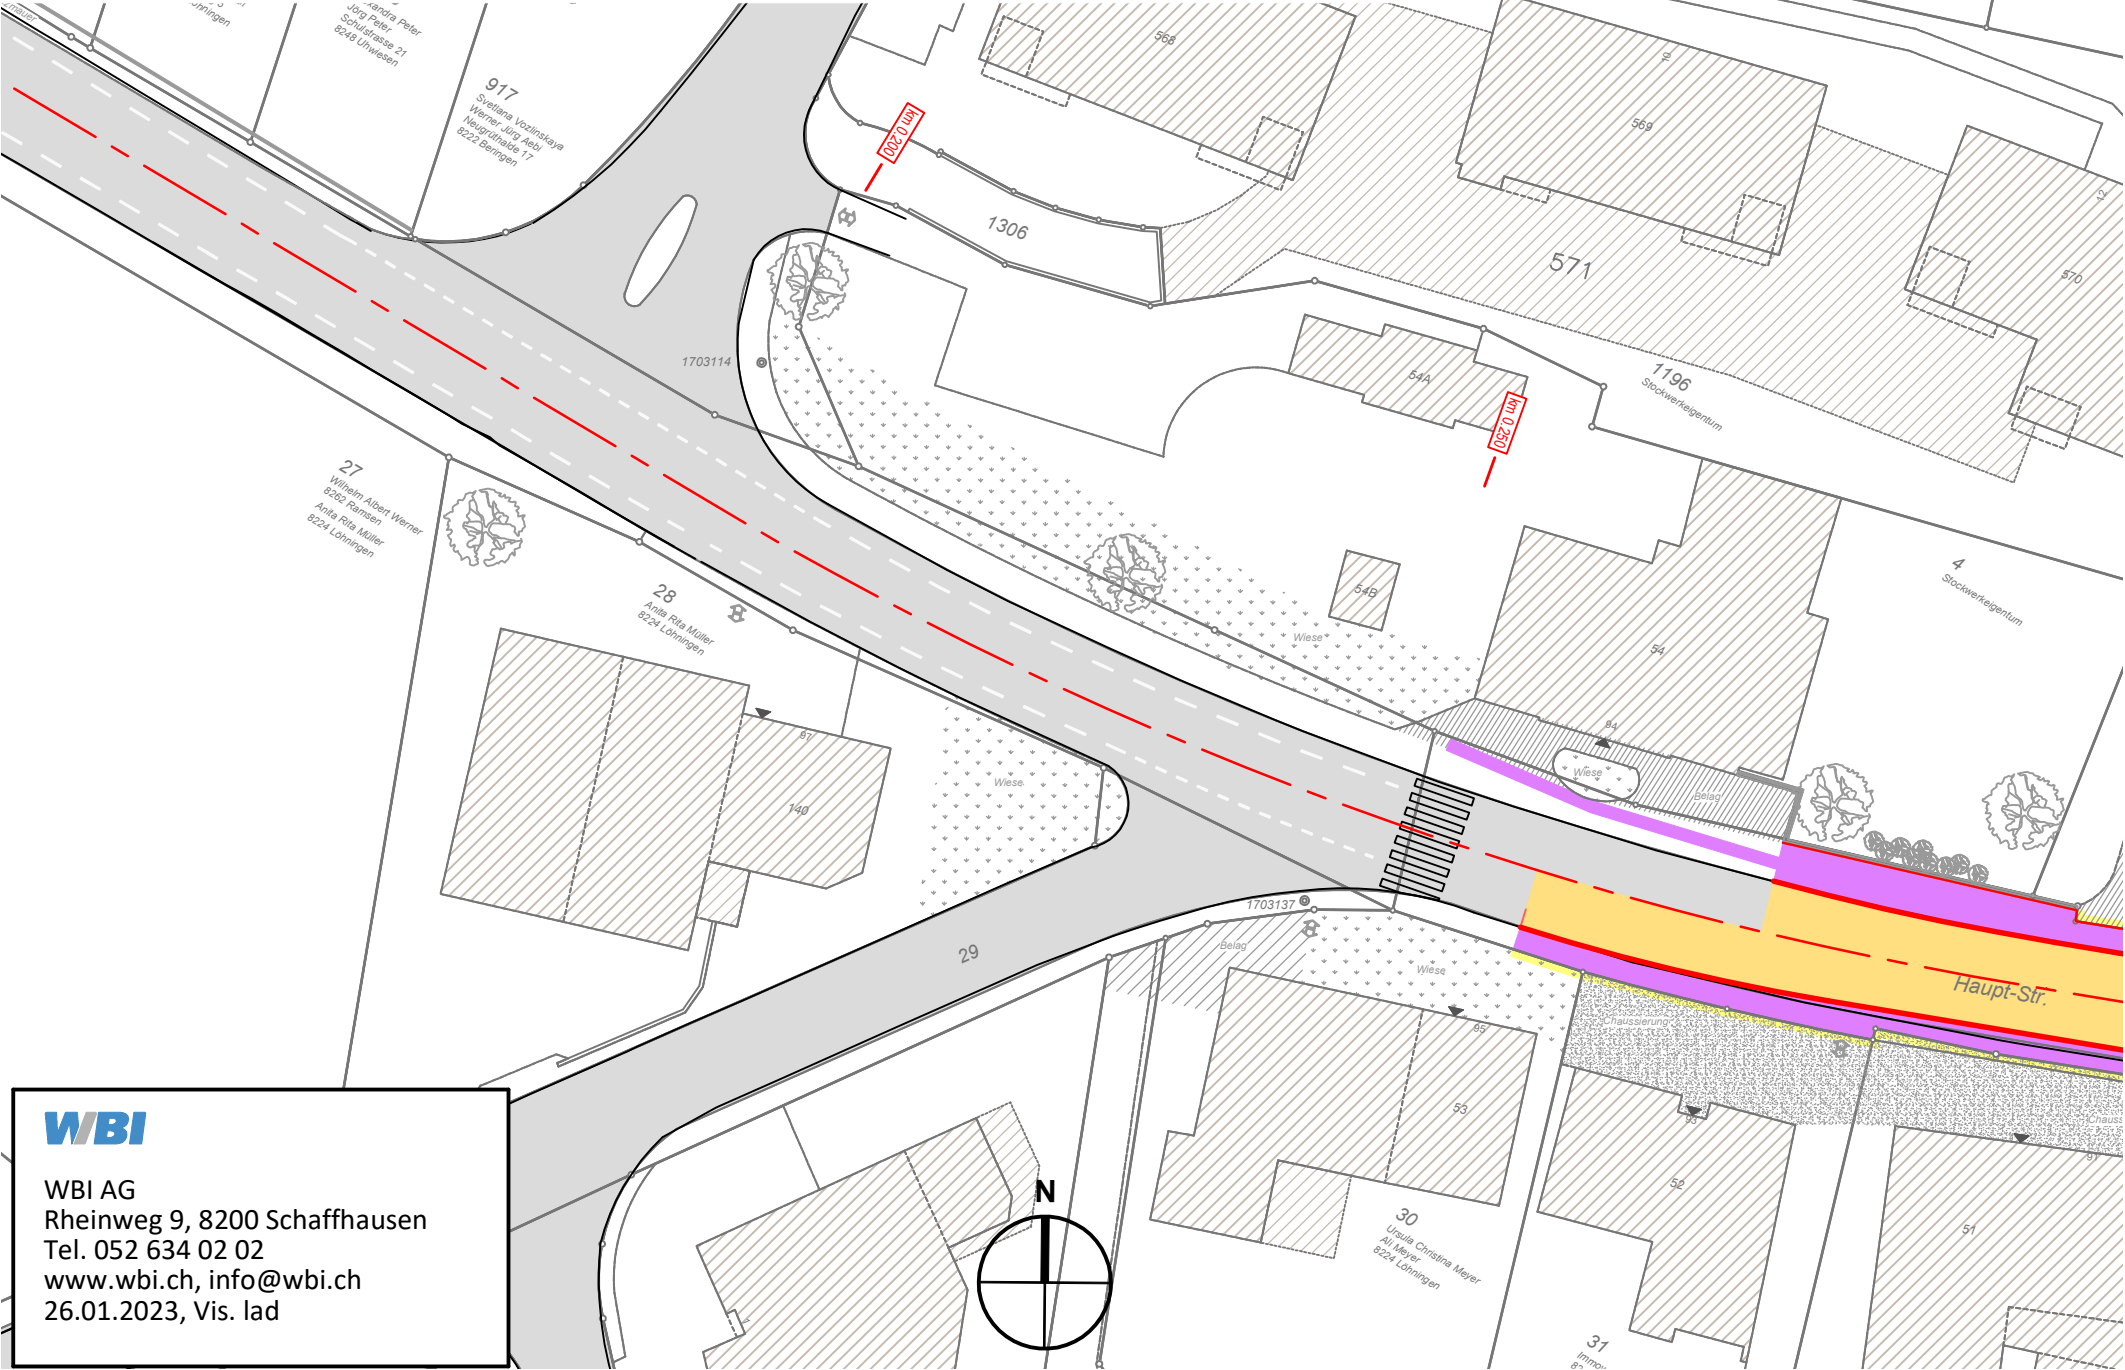

Sichtweiten Bachtelstrasse, Neunkircherstrasse

Mst. 1:500

WBI
WBI AG
Rheinweg 9, 8200 Schaffhausen
Tel. 052 634 02 02
www.wbi.ch, info@wbi.ch
26.01.2023, Vis. lad