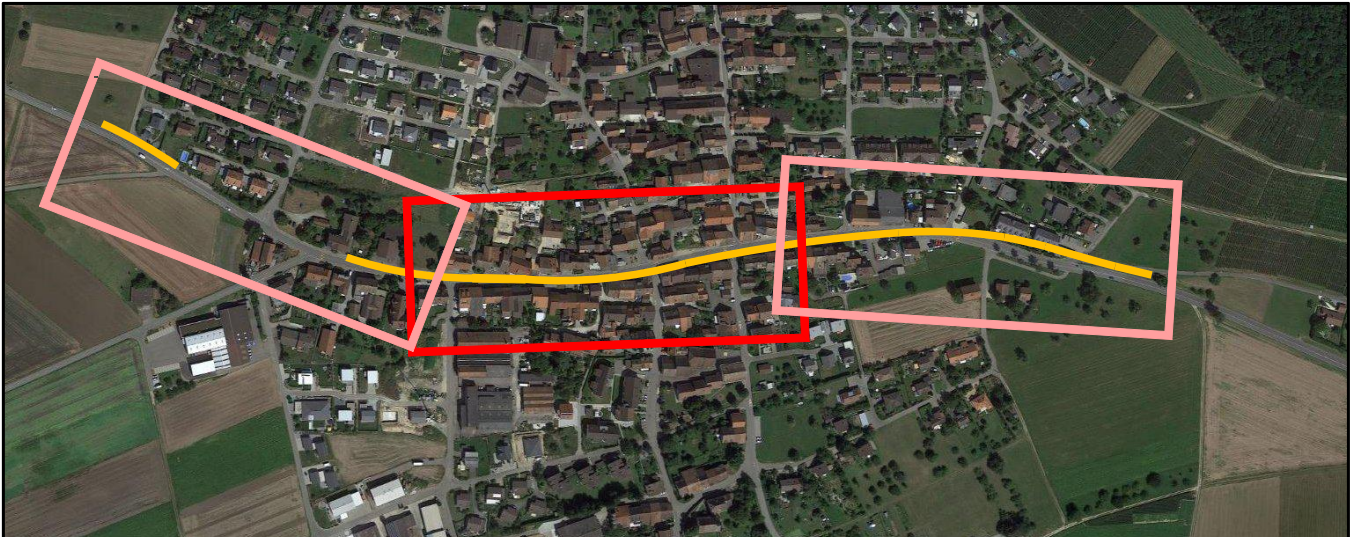

Agglomerationsprogramm Schaffhausen 4. Generation
(Massnahme AUF01.09.ARE-Code 299.4.048)

Bauprojekt

Ortsdurchfahrt Löhningen

Werkleitungen und Strassenbau

Situation 1:250

Nachweis Sichtweiten

Übersichtsplan

Kanton Schaffhausen
Tiefbau Schaffhausen
Schweizersbildstrasse 69
8200 Schaffhausen

WBI AG
Rheinweg 9, 8200 Schaffhausen
Tel. 052 634 02 02
www.wbi.ch, info@wbi.ch

Plan Nr. 23 101.164

Format:

A4

Index	Gezeichnet	Geprüft	Datum
-	lad	mw	05.07.2024

A

B

C

D

I:\Projekte WBI\23 000\23 101 Löhningen, Ortsdurchfahrt AOL (TBA SH)\C_CAD Pläne
WBI\C_32_Bauprojekt\23 101.153_10 Sichtweiten 1-250.dwg

Sichtweiten Rütistrasse, Radweg

Mst. 1:500

WBI
 WBI AG
 Rheinweg 9, 8200 Schaffhausen
 Tel. 052 634 02 02
 www.wbi.ch, info@wbi.ch
 26.01.2023, Vis. lad