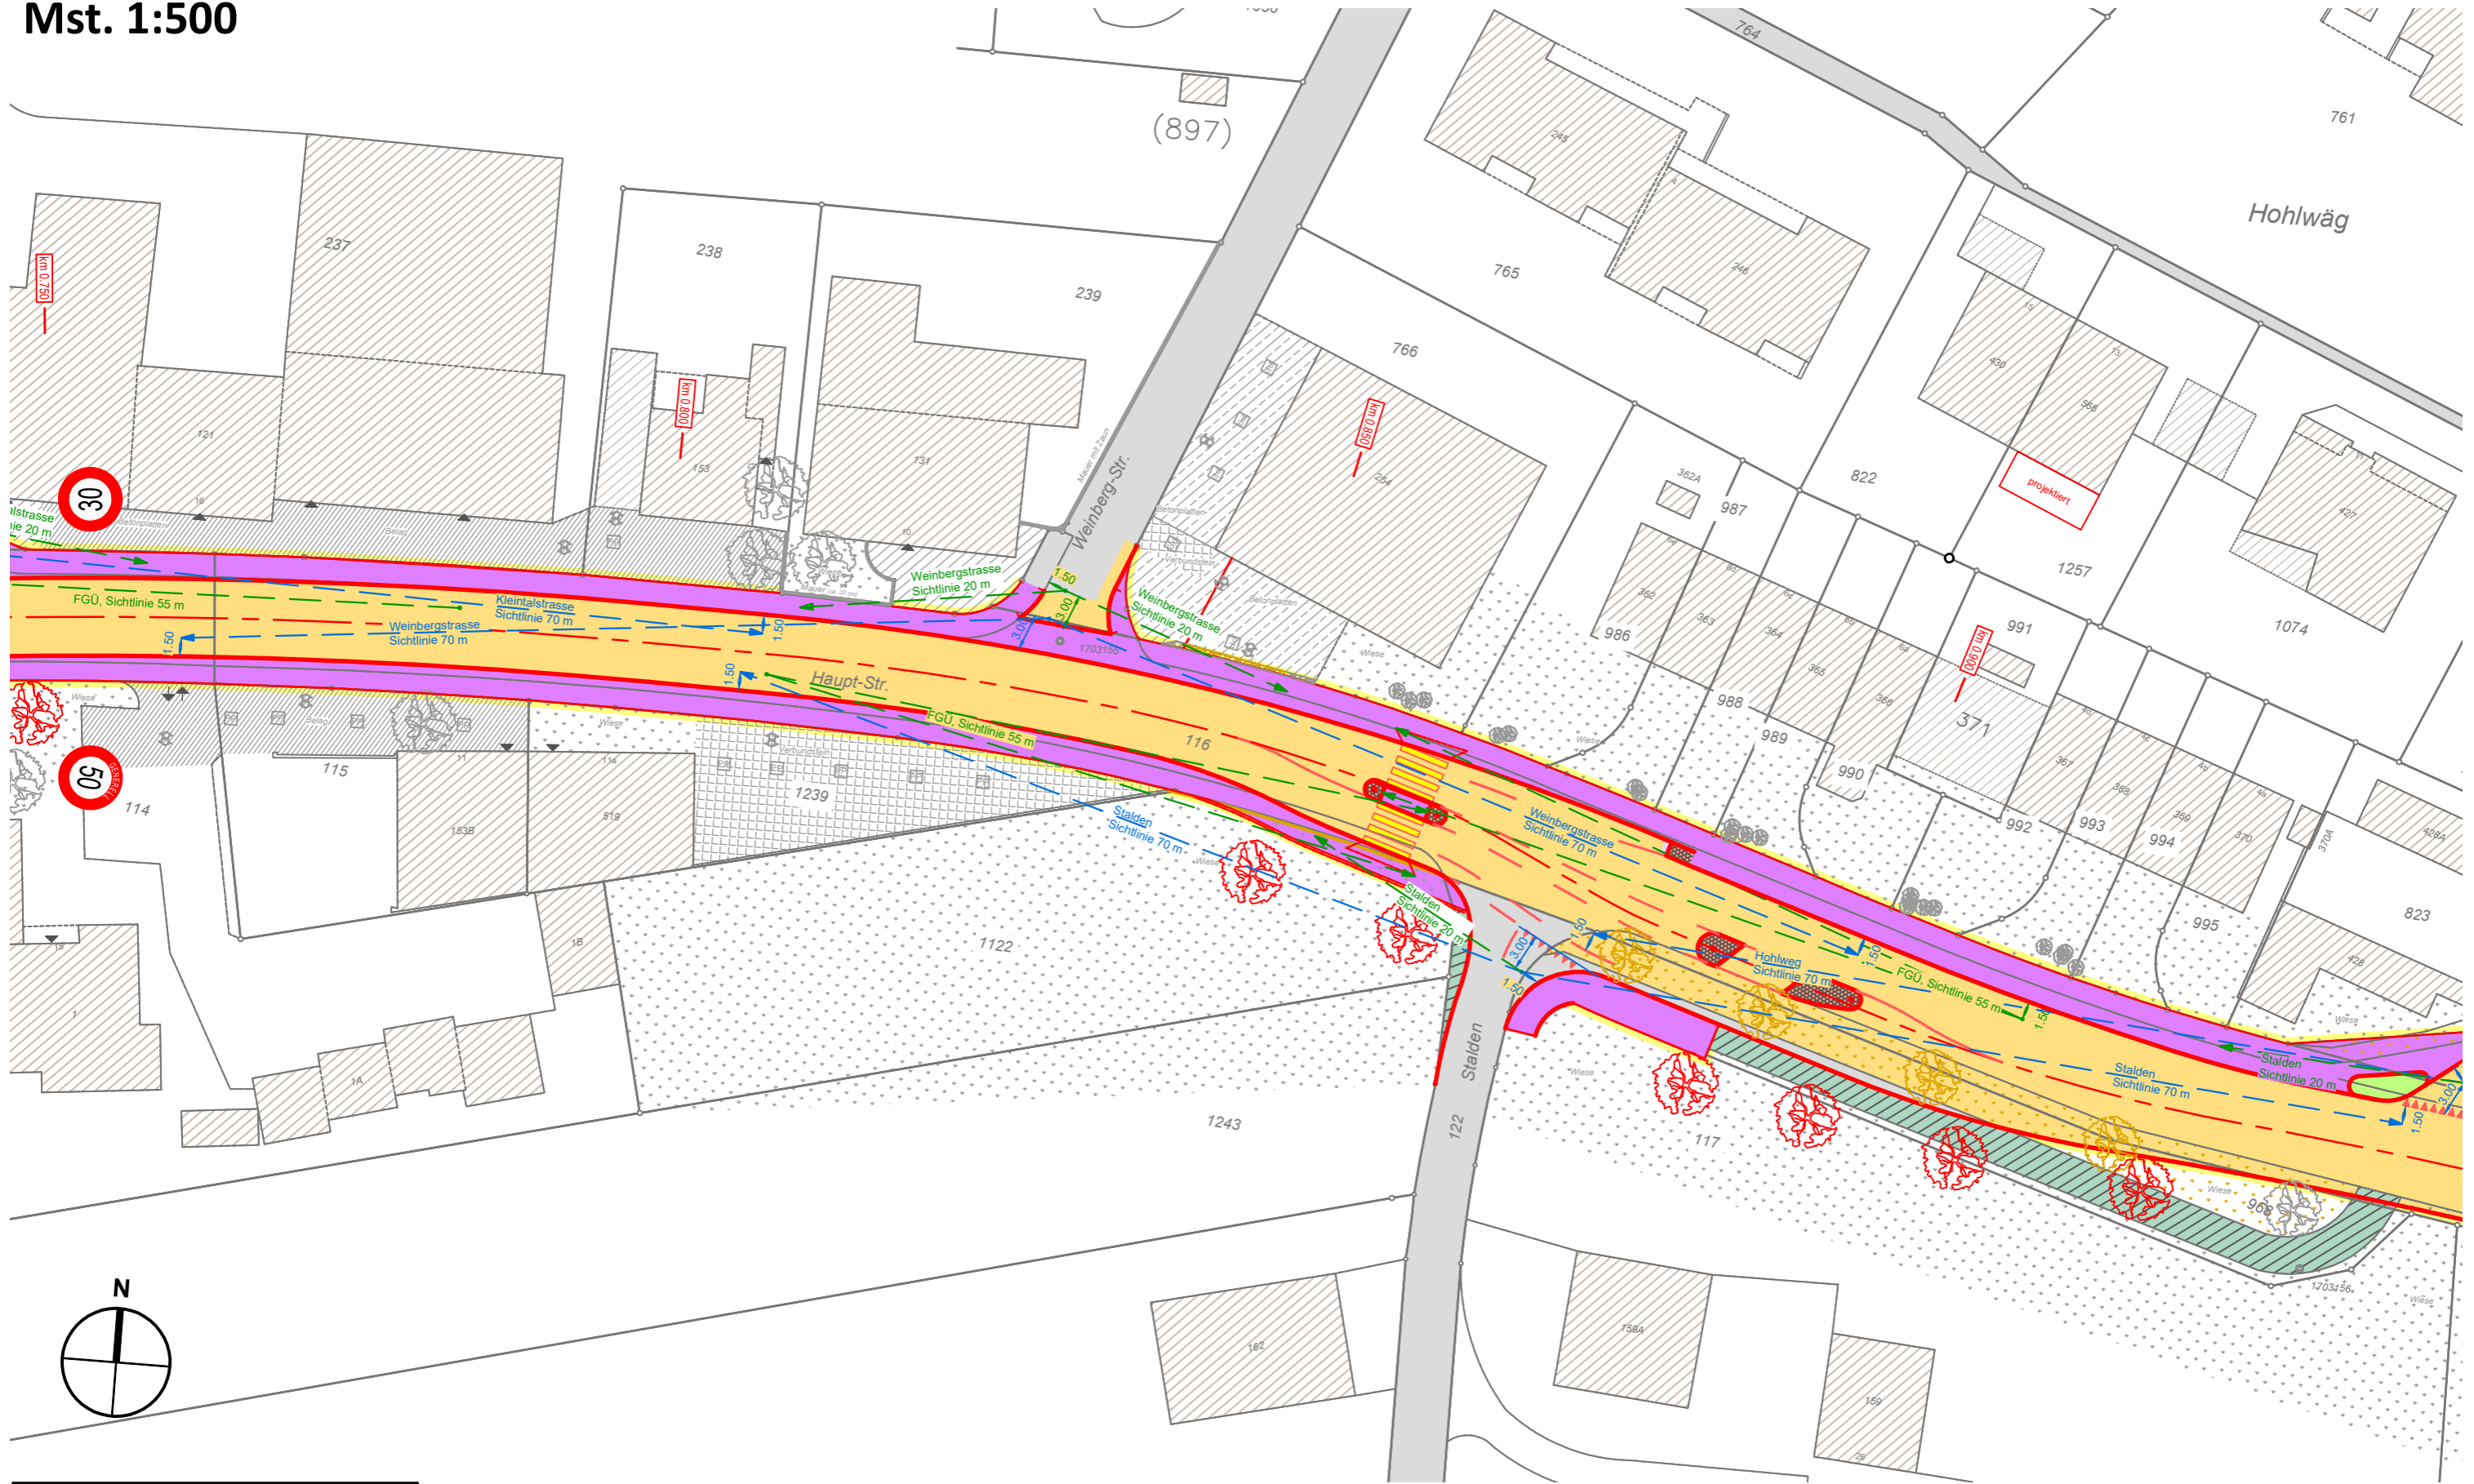

Eingeschränkte Sichtweiten:

- aus der Schützengasse Richtung Beringen (auf Verkehr und Fussgänger)
- aus der Herrengasse auf Fussgänger

Sichtweiten Schulgasse, Rössligasse

Mst. 1:500

WBI

WBI AG
Rheinweg 9, 8200 Schaffhausen
Tel. 052 634 02 02
www.wbi.ch, info@wbi.ch
26.01.2023, Vis. lad

Legende

- 20 m Sichtweite auf Fussgänger
- 20 m Sichtweite auf Fahrzeuge

Eingeschränkte Sichtweiten:

- aus der Rössligasse Richtung Siblingen auf Fussgänger

Sichtweiten Kleintalstrasse

Mst. 1:500

WBI
 WBI AG
 Rheinweg 9, 8200 Schaffhausen
 Tel. 052 634 02 02
 www.wbi.ch, info@wbi.ch
 26.01.2023, Vis. lad

- Legende
- 20 m Sichtweite auf Fussgänger
 - 20 m Sichtweite auf Fahrzeuge

Sichtweiten Weinbergstrasse, Stalden

Mst. 1:500

WBI
WBI AG
Rheinweg 9, 8200 Schaffhausen
Tel. 052 634 02 02
www.wbi.ch, info@wbi.ch
26.01.2023, Vis. lad

- Legende**
- Sichtweite auf Fussgänger
 - Sichtweite auf Fahrzeuge