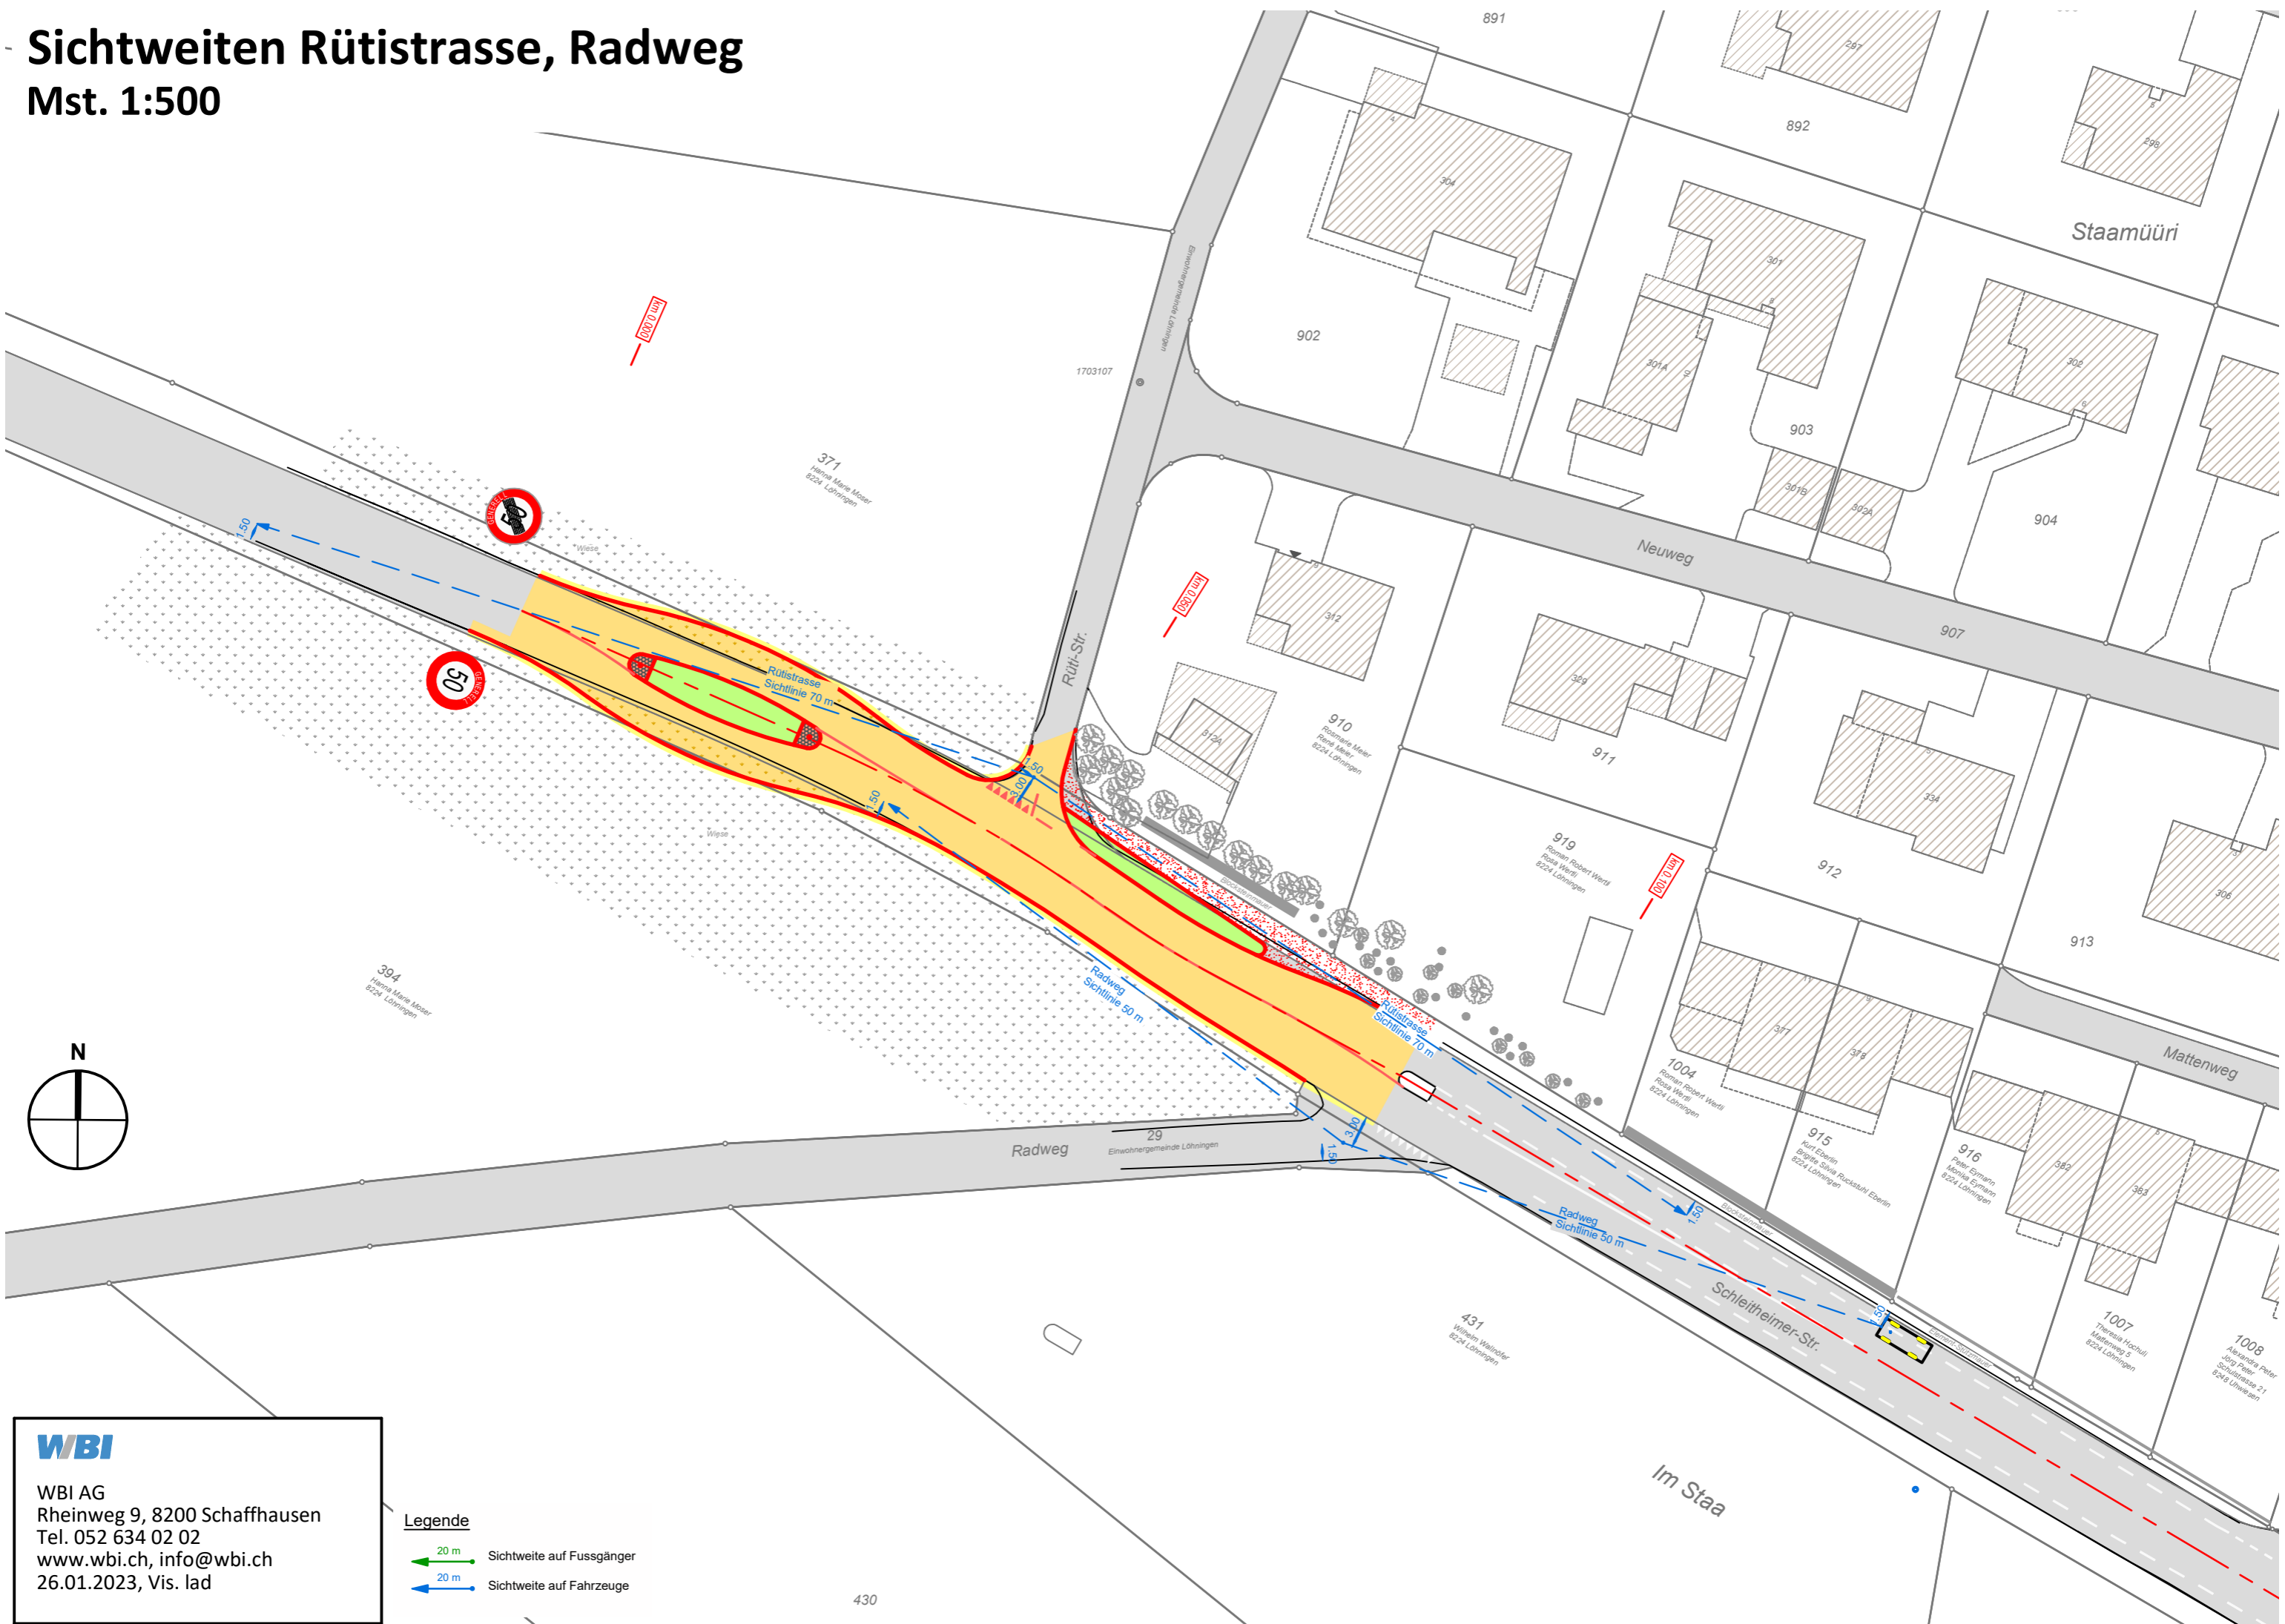

A

B

C

D

I:\Projekte WBI\23 000\23 101 Löhningen, Ortsdurchfahrt AOL (TBA SH)\C_CAD Pläne
WBI\C_32_Bauprojekt\23 101.153_10 Sichtweiten 1-250.dwg

Sichtweiten Rütistrasse, Radweg

Mst. 1:500

WBI
 WBI AG
 Rheinweg 9, 8200 Schaffhausen
 Tel. 052 634 02 02
 www.wbi.ch, info@wbi.ch
 26.01.2023, Vis. lad