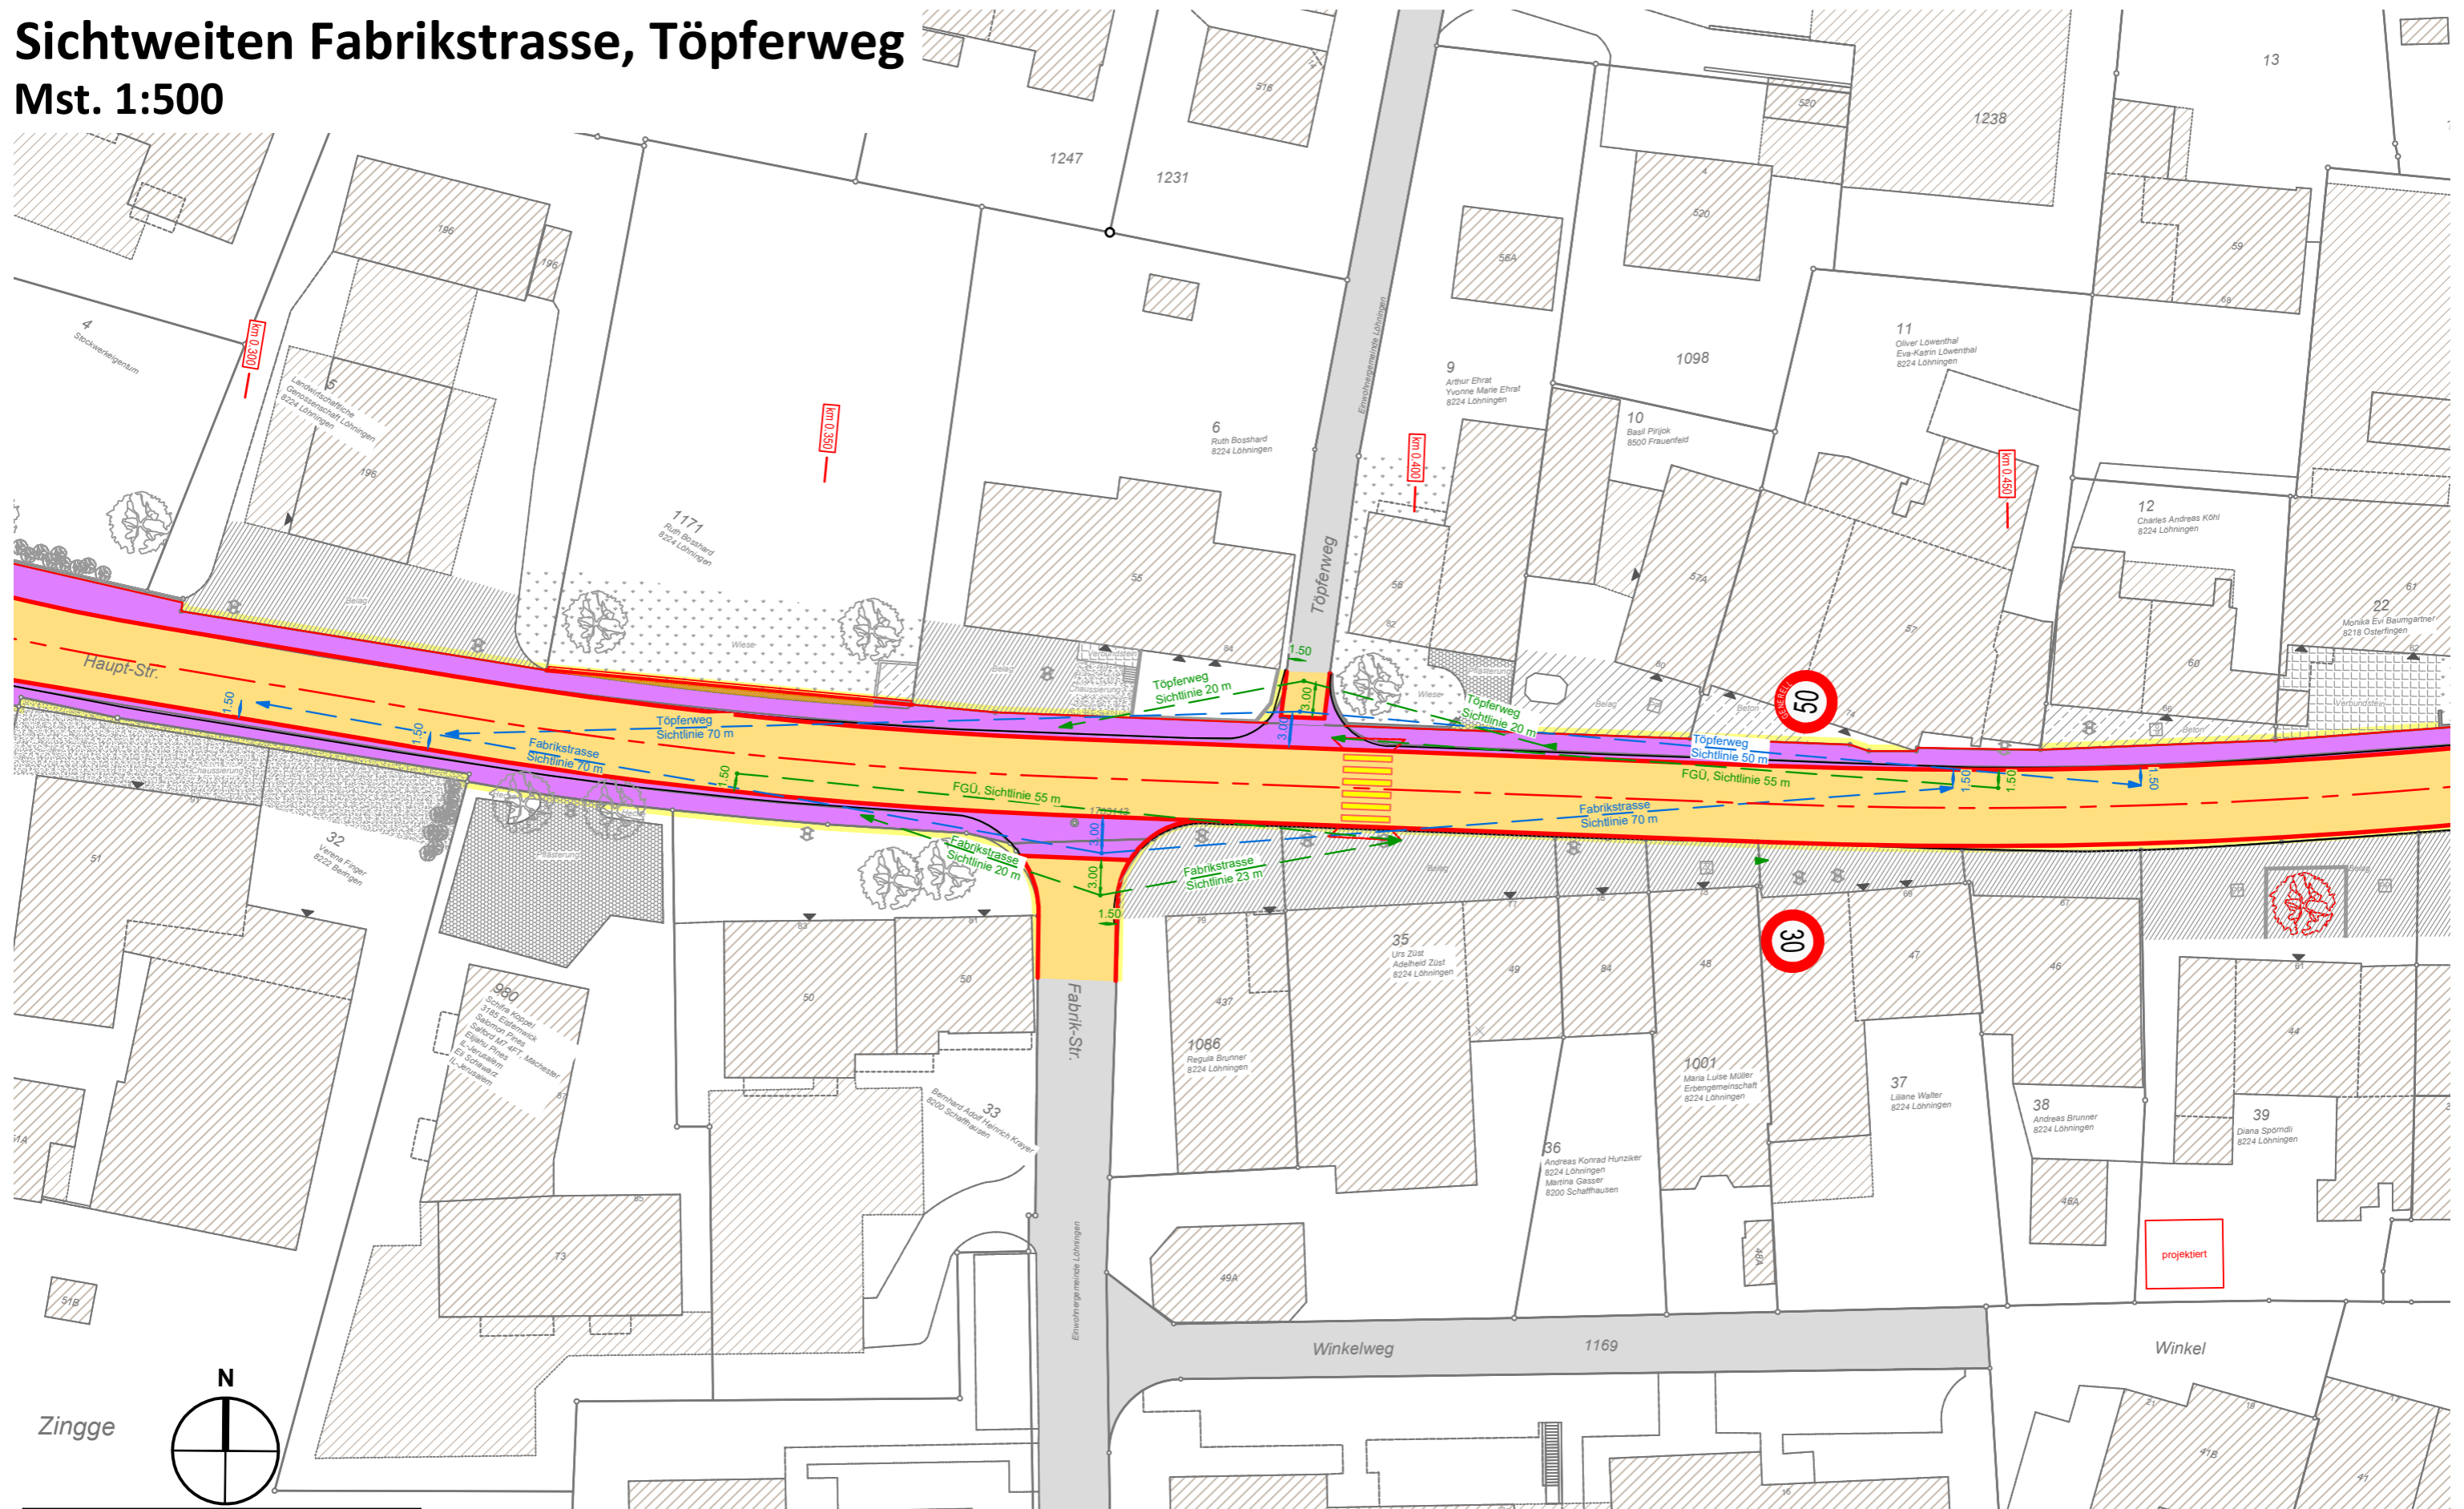

Sichtweiten Fabrikstrasse, Töpferweg

Mst. 1:500

WBI

WBI AG
Rheinweg 9, 8200 Schaffhausen
Tel. 052 634 02 02
www.wbi.ch, info@wbi.ch
26.01.2023, Vis. lad

Legende

- ← 20 m Sichtweite auf Fussgänger
- ← 20 m Sichtweite auf Fahrzeuge