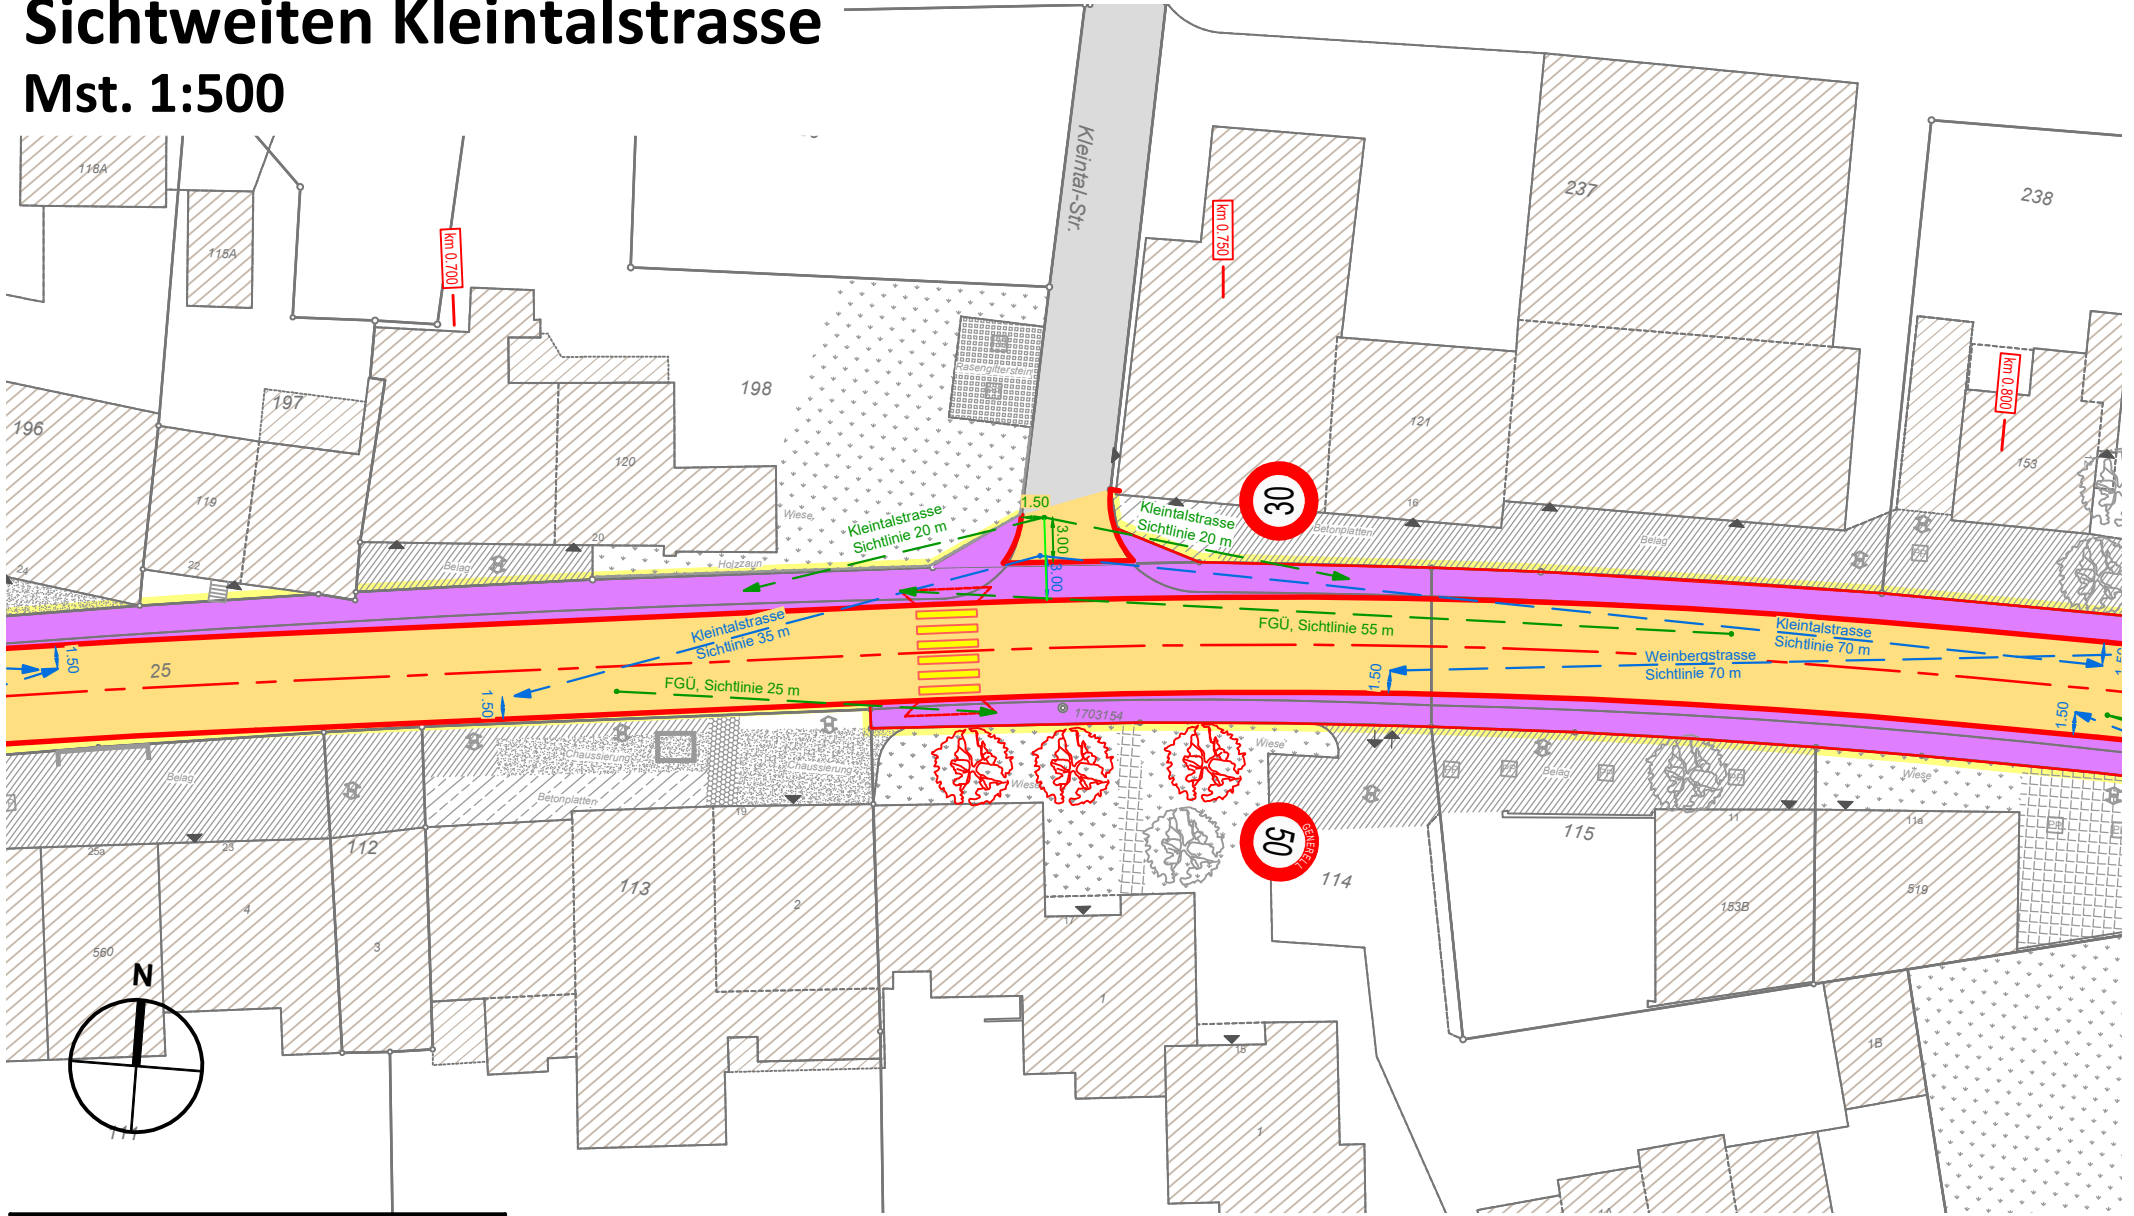

Eingeschränkte Sichtweiten:

- aus der Schützengasse Richtung Beringen (auf Verkehr und Fussgänger)
- aus der Herrengasse auf Fussgänger

Sichtweiten Schulgasse, Rössligasse

Mst. 1:500

WBI

WBI AG
Rheinweg 9, 8200 Schaffhausen
Tel. 052 634 02 02
www.wbi.ch, info@wbi.ch
26.01.2023, Vis. lad

Legende

- 20 m Sichtweite auf Fussgänger
- 20 m Sichtweite auf Fahrzeuge

Eingeschränkte Sichtweiten:

- aus der Rössligasse Richtung Siblingen auf Fussgänger

Sichtweiten Kleintalstrasse

Mst. 1:500

WBI
 WBI AG
 Rheinweg 9, 8200 Schaffhausen
 Tel. 052 634 02 02
 www.wbi.ch, info@wbi.ch
 26.01.2023, Vis. lad

- Legende
- 20 m Sichtweite auf Fussgänger
 - 20 m Sichtweite auf Fahrzeuge

Sichtweiten Weinbergstrasse, Stalden

Mst. 1:500

WBI
WBI AG
Rheinweg 9, 8200 Schaffhausen
Tel. 052 634 02 02
www.wbi.ch, info@wbi.ch
26.01.2023, Vis. lad