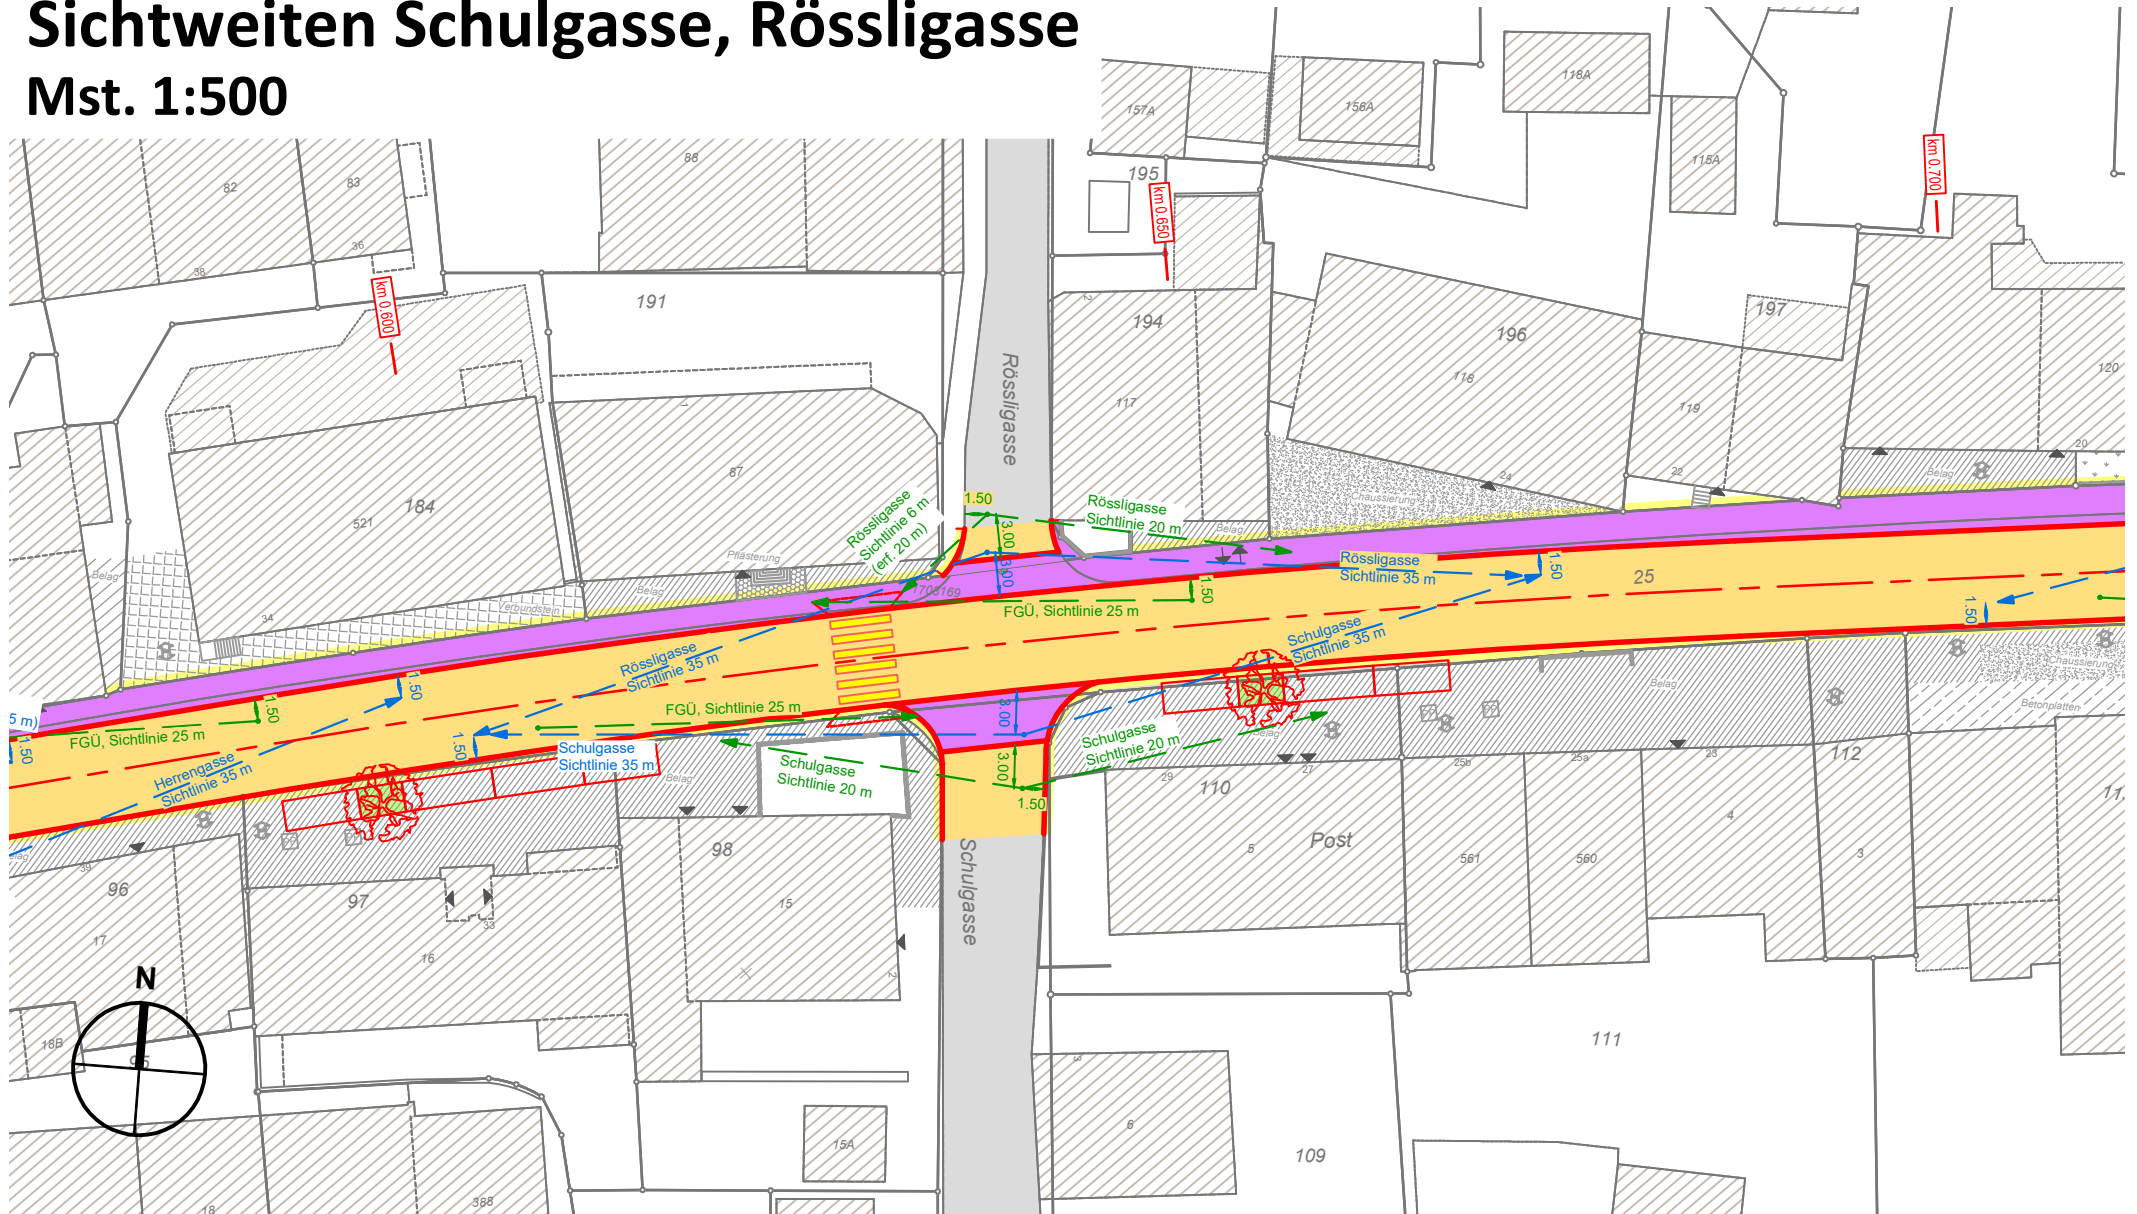

Sichtweiten Schützengasse, Herrengasse

Mst. 1:500

WBI

WBI AG
 Rheinweg 9, 8200 Schaffhausen
 Tel. 052 634 02 02
 www.wbi.ch, info@wbi.ch
 26.01.2023, Vis. lad

Legende

- 20 m Sichtweite auf Fussgänger
- 20 m Sichtweite auf Fahrzeuge

Eingeschränkte Sichtweiten:

- aus der Schützengasse Richtung Beringen (auf Verkehr und Fussgänger)
- aus der Herrengasse auf Fussgänger

Sichtweiten Schulgasse, Rössligasse

Mst. 1:500

WBI

WBI AG
Rheinweg 9, 8200 Schaffhausen
Tel. 052 634 02 02
www.wbi.ch, info@wbi.ch
26.01.2023, Vis. lad