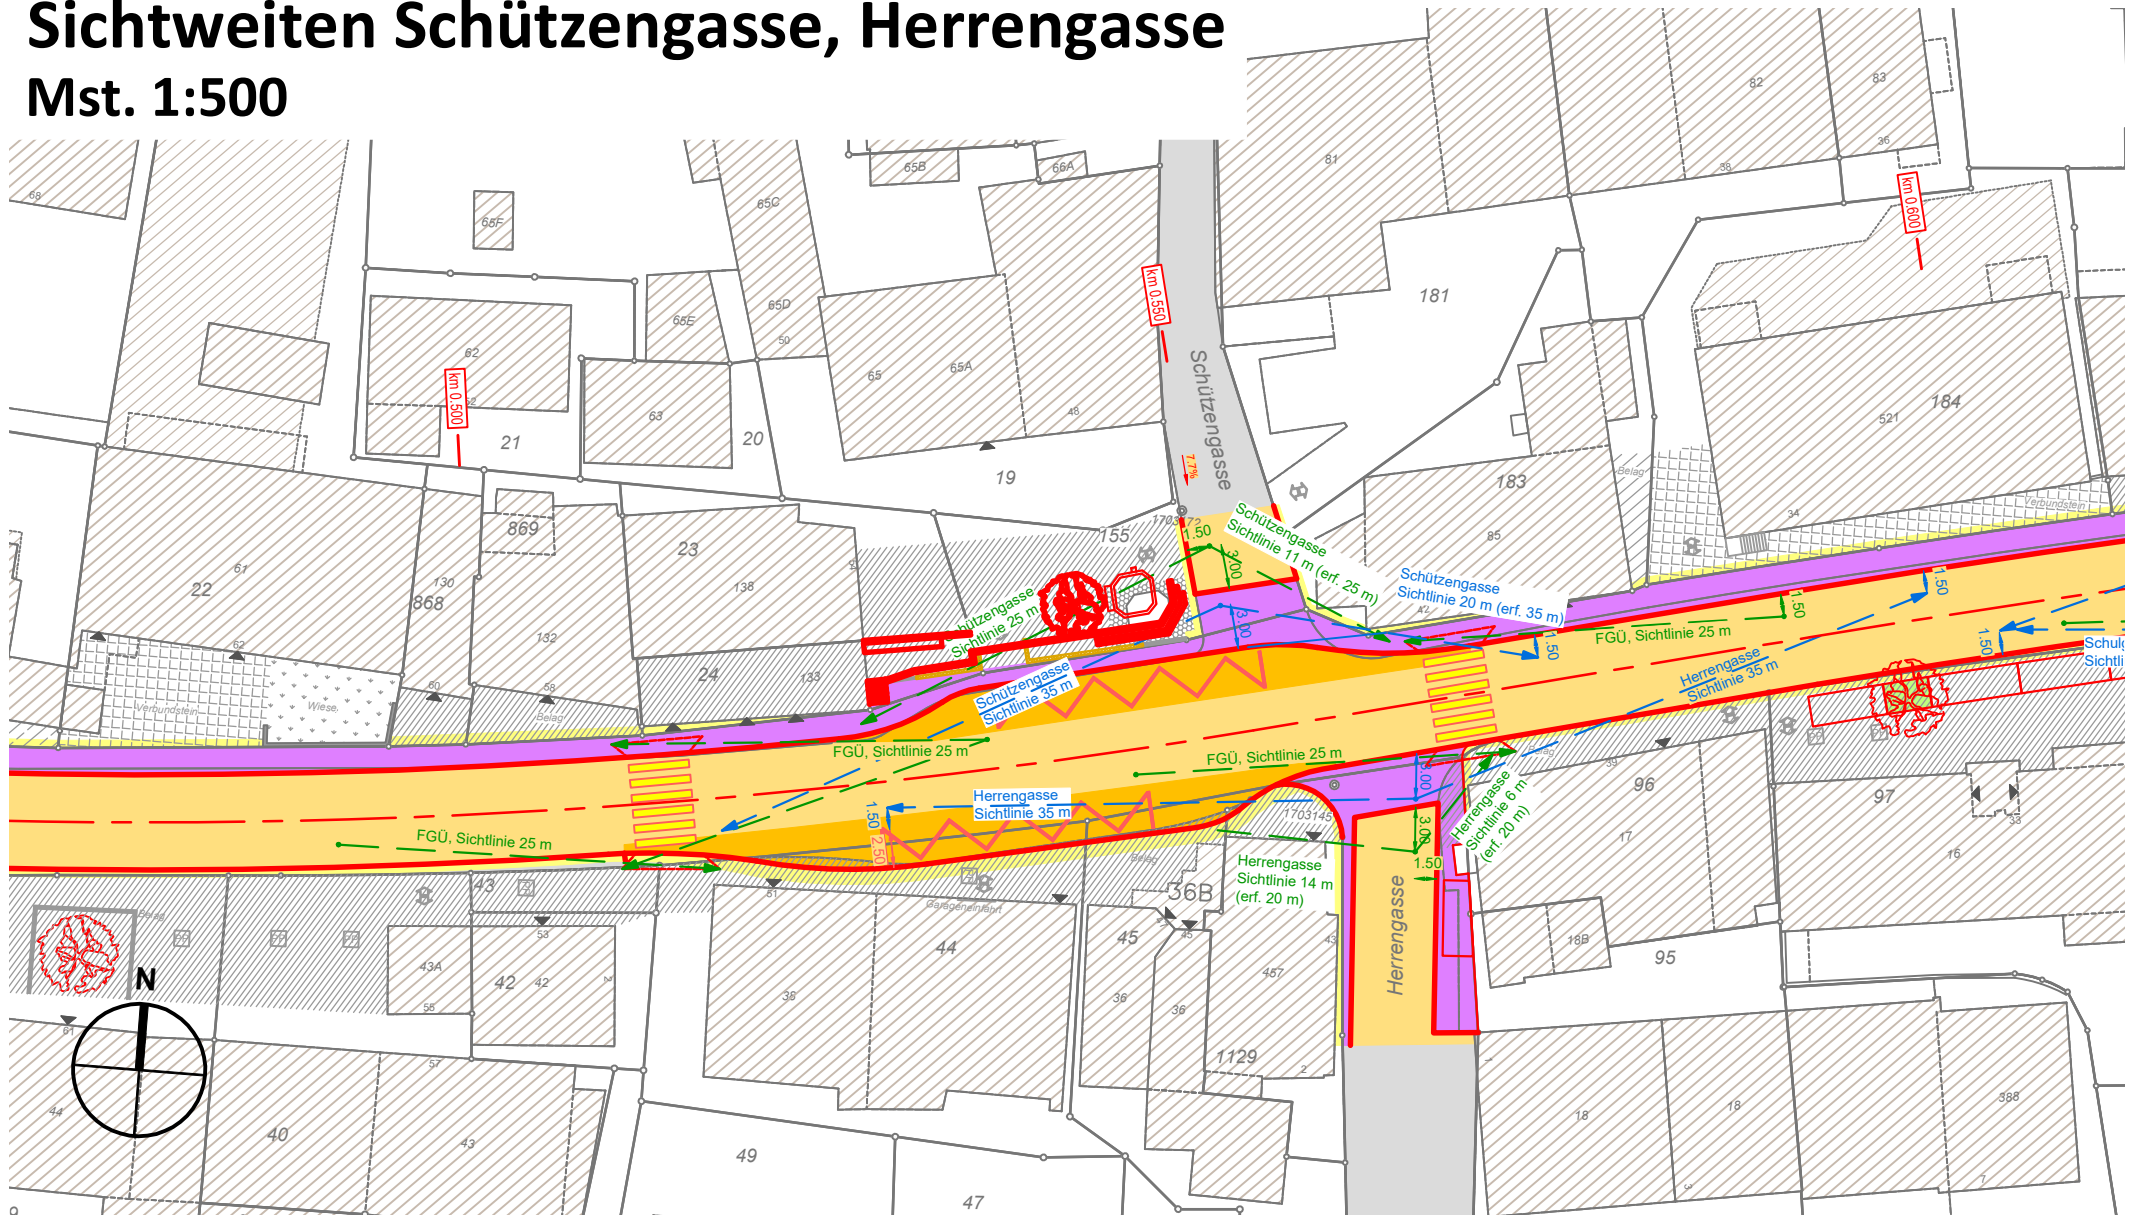

Sichtweiten Schützengasse, Herrengasse

Mst. 1:500

WBI

WBI AG
Rheinweg 9, 8200 Schaffhausen
Tel. 052 634 02 02
www.wbi.ch, info@wbi.ch
26.01.2023, Vis. lad

Legende

- → 20 m Sichtweite auf Fussgänger
- → 20 m Sichtweite auf Fahrzeuge

Eingeschränkte Sichtweiten:

- aus der Schützengasse Richtung Beringen (auf Verkehr und Fussgänger)
- aus der Herrengasse auf Fussgänger