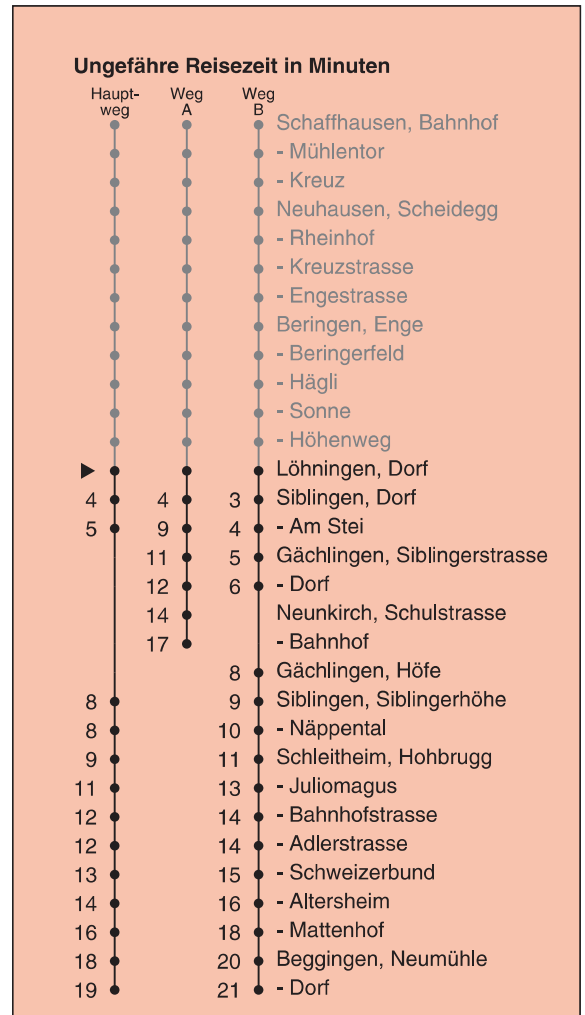

Fahrplanauskunft:
QR-Code scannen

vb/sh

www.vbsh.ch | +41 52 644 20 20

Dorf

Richtung

Beggingen, Dorf

gültig von 12.12.2021 - 10.12.2022

Als Sonntage gelten auch: 25. und 26. Dezember, 1. und 2. Januar, Karfreitag, Ostermontag, 1. Mai, Auffahrt, Pfingstmontag, 1. August

h	Montag - Freitag				Samstag		Sonn- und Feiertag	
5								
6	06	23a	36	53a	36b			
7	06	23a	36	53a	06	36b	36A	
8	06	23b	36b		06	36b	06	36A
9	06	36b			06	36b	06	36A
10	06	36b			06	36b	06	36A
11	06	36			06	36b	06	36A
12	06	21Bb	36		06	36b	06	36A
13	06	36b			06	36b	06	36A
14	06	36b			06	36b	06	36A
15	06	36			06	36b	06	36A
16	06	36	49a		06	36b	06	36A
17	06	19a	36	49a	06	36b	06	36A
18	06	19a	36	49b	06	36b	06	36A
19	06	36			06	36b	06	36A
20	06	36			06	36b	06	36A
21	06	36A			06	36A	06	36A
22	06	36A			06	36A	06	36A
23	06	35B			06	35B	06	35B
0	05B				05B		05B	
1	05cdB				05dB			
2	29cdB				29dB			

A fährt Weg A
B fährt Weg B

a bis Siblingen, Am Stei
b bis Schleith., Gemeindehaus

c nur freitags d Nachtbus

Fahrplanauskunft:
QR-Code scannen

vb/sh

www.vbsh.ch | +41 52 644 20 20

Ungefähre Reisezeit in Minuten

Dorf

Richtung

Schaffhausen, Bahnhof

gültig von 12.12.2021 - 10.12.2022

Als Sonntage gelten auch: 25. und 26. Dezember, 1. und 2. Januar, Karfreitag, Ostermontag, 1. Mai, Auffahrt, Pfingstmontag, 1. August